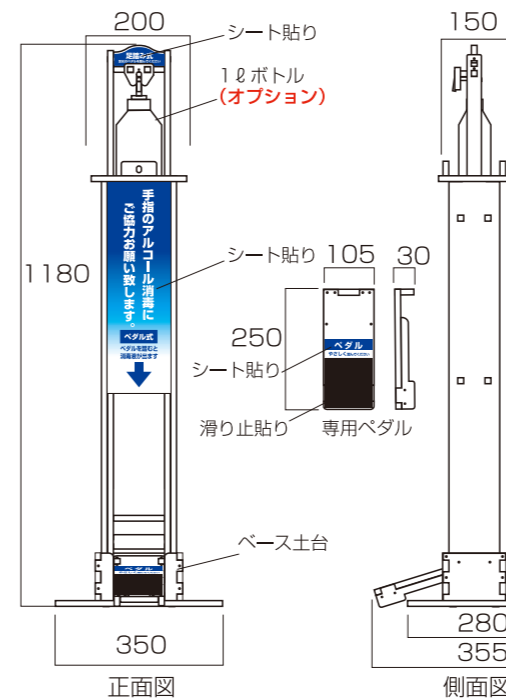

B 正面部分シート
w130mm x h440mm

※完全データ入稿の受付可能。
A B C のデザインデータを
Illustrator形式で入稿してくだ
さい。
(デザイン等は行っておりません。)

C ペダル面部分シート
w95mm x h24mm

※写真はステンレス受皿付タイプ

完全データ入稿でオリジナルも可

寸法仕様図

スタンダードタイプ

ステンレス受皿付タイプ

多様なボトルに対応

▲コースターを外すと段差
(w96mm x d84mm) が
出来ます。お客様がご用意
したボトルにより使い分け
ください。

※本商品はボトル自体のパネを使いペダルが上上がる仕組みです。ボトルのパネが弱い場合はペダルが上らない場合がございます。予めご了承ください。

仕様	上下分割式 足踏みアルコールディスペンサー	カラー	ホワイトのみ (黒は廃盤になりました)	スタンダードタイプ 付属品	ステンレス受皿付タイプ 付属品
材質	12mm厚 PVC (難燃性)	対応 ボトル	400ml~1Lまで ※形状により設置できない場合があります	①本体 ②スライドレール ③専用ペダル ④専用ベース ⑤ノズル固定バンド 1本	①本体 ②スライドレール ③専用ペダル ④専用ベース ⑤ステンレストレー ⑥コースター ⑦3x25ビス 4本 ⑧トレー受けテーブル ⑨ステンレストレー ⑩ノズル・テーブル用固定バンド 3本
重量	約 4.5kg~4.8kg	ペダル	取り外し式 (滑り止めシート付き)		