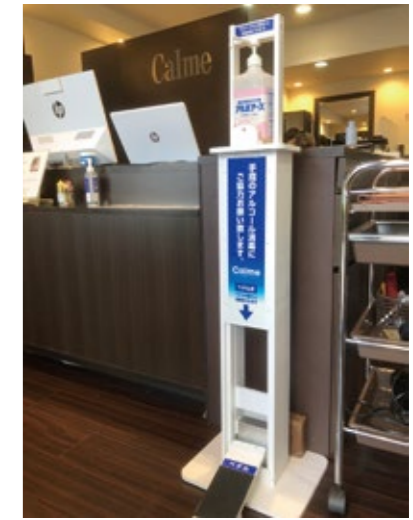

荒川区東日暮里 カルム様