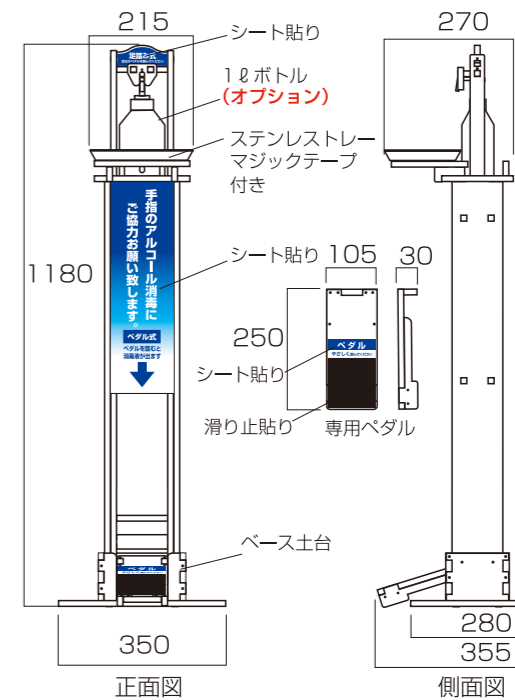

スタンダードタイプに後から追加でステンレストレーセットを付ける事も可能です。(その場合、オプション料金+送料が別途発生致します。)

品質改良のため、製品仕様が予告なく一部変更することがあります。あらかじめご了承ください。

オプション

オプション①
1リットル空ボトル

オプション②
汚れ防止ビニール

オプション③
ベース鉄板
(両面テープ付き)

オプション④ オリジナルシート

A 上部分シート
w101mm x h24mm

B 正面部分シート
w130mm x h440mm

※完全データ入稿の受付可能。
A B C のデザインデータを
Illustrator形式で入稿してくだ
さい。
(デザイン等は行っておりません。)

C ペダル面部分シート
w95mm x h24mm

※写真はステンレス受皿付タイプ

完全データ入稿でオリジナルも可

寸法仕様図

スタンダードタイプ

ステンレス受皿付タイプ

多様なボトルに対応

▲コースターを外すと段差
(w96mm x d84mm) が
出来ます。お客様がご用意
したボトルにより使い分け
ください。

※本商品はボトル自体のパネを使いペダルが上上がる仕組みです。ボトルのパネが弱い場合はペダルが上らない場合がございます。予めご了承ください。

仕様	上下分割式 足踏みアルコールディスペンサー	カラー	ホワイトのみ (黒は廃盤になりました)	スタンダードタイプ 付属品	ステンレス受皿付タイプ 付属品
材質	12mm厚 PVC (難燃性)	対応 ボトル	400ml~1Lまで ※形状により設置できない場合があります	①本体 ②スライドレール ③専用ペダル ④専用ベース ⑤ノズル固定バンド 1本	①本体 ②スライドレール ③専用ペダル ④専用ベース ⑤ステンレストレー ⑥コースター ⑦3x25ビス 4本 ⑧トレー受けテーブル ⑨ステンレストレー ⑩ノズル・テーブル用固定バンド 3本
重量	約 4.5kg~4.8kg	ペダル	取り外し式 (滑り止めシート付き)		