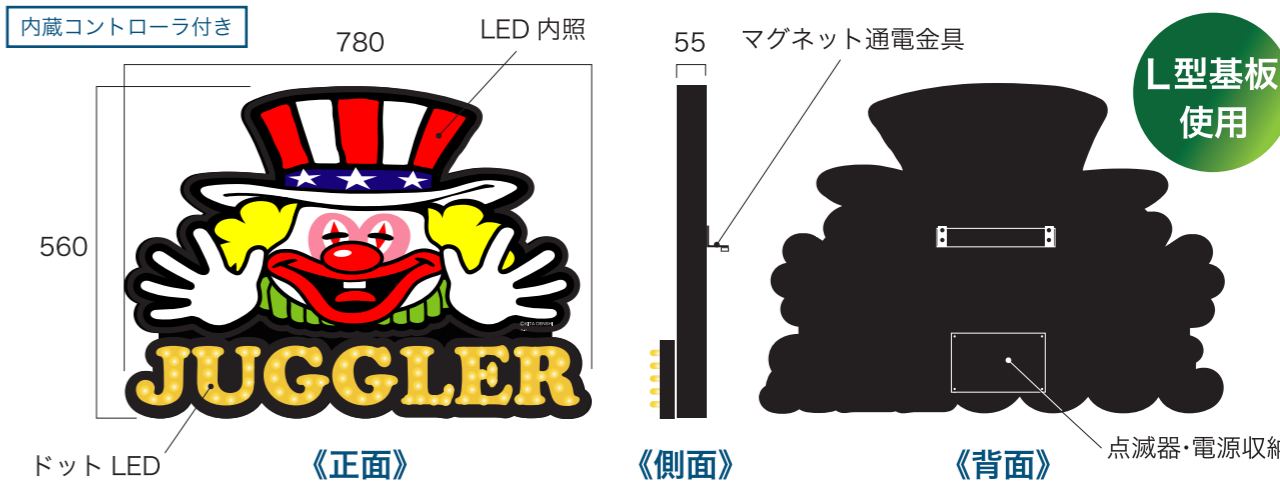

メインサイン 仕様図

※デザインによりサイズは若干異なります。

内蔵コントローラ付き

780

LED 内照

55

マグネット通電金具

L型基板
使用

560

ドットLED

《正面》

《側面》

《背面》

点滅器・電源収納

品質改良のため予告なく仕様を変更する場合がございます。ご了承ください。