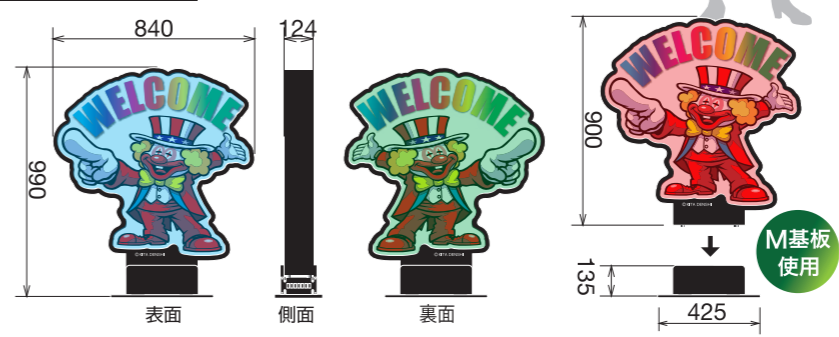

	Sサイズ	Mサイズ
消費電力	約45W	約50W
重量	約2kg	約3kg
材質	造形スチロール・アクリル	
定格電圧	12V	
光源	RGB3inチップLED	

Mサイズ

《通電スタンド》

	Sサイズ	Mサイズ
重量	約2kg	約3kg
材質	PVC 12mm	
定格電圧	100V	
変換トランス	12V用150W	12V用200W

※スタンドは別売 ※Mサイズはスタンドと組み合わせても高さ1m以内になるよう設計されています。