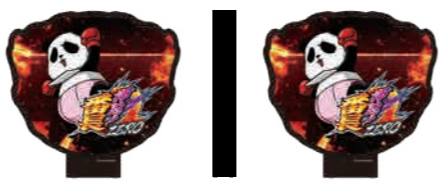

Sサイズ: W600xH575xD84

スタンダードS	UBAS-12S	S基板使用
RGB-S	UBAR-12S	

Mサイズ: W870xH835xD124

スタンダードM	UBAS-12M	M基板使用
RGB-M	UBAR-12M