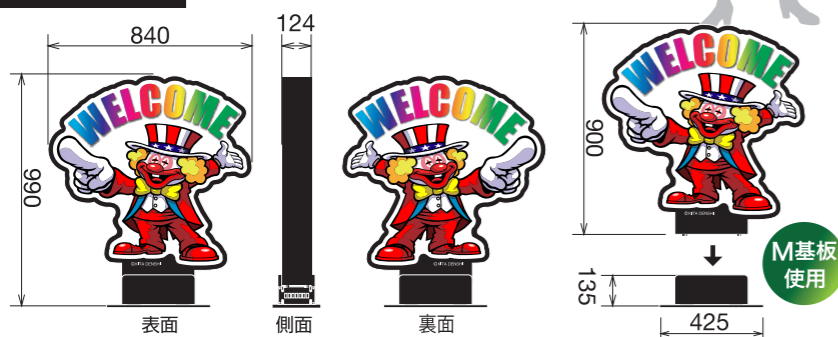

	Sサイズ	Mサイズ
消費電力	約18W	約20W
重量	約2kg	約3kg
材質	造形スチロール・アクリル	
定格電圧	12V	
光源	白3inチップLED 白色モジュール	

Mサイズ

《通電スタンド》

	Sサイズ	Mサイズ
重量	約2kg	約3kg
材質	PVC 12mm	
定格電圧	100V	
変換トランス	12V用150W	12V用200W

※スタンドは別売 ※Mサイズはスタンドと組み合わせても高さ1m以内になるよう設計されています。