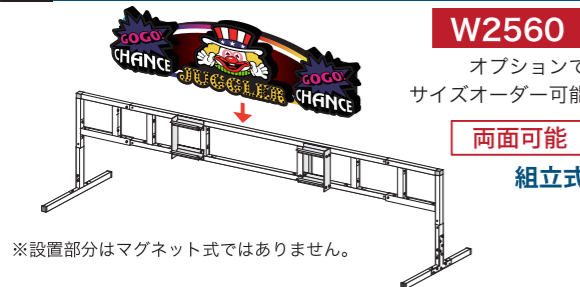

3 ユニットゲートサイン + アーチスタンド

W2560

オプションでサイズオーダー可能

両面可能

組立式

※設置部分はマグネット式ではありません。

島間レールがない場所でも島と島の間にユニットゲートを設置可能 (サイズオーダー可能)

- ◎完成時サイズ：
  W2560×H620×D500 (mm)

▲説明動画