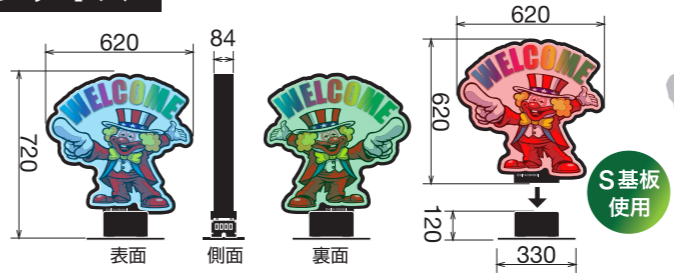

Sサイズ

※下図は一例です。デザインにより若干寸法が変わります。

《本体》

	Sサイズ	Mサイズ
消費電力	約45W	約50W
重量	約2kg	約3kg
材質	造形スチロール・アクリル	
定格電圧	12V	
光源	RGB3inチップLED