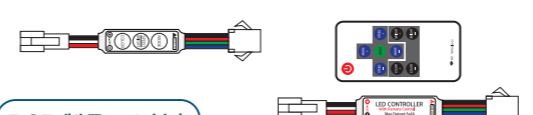

11 RGB コントローラ

スタンダードタイプ

無線リモコンタイプ