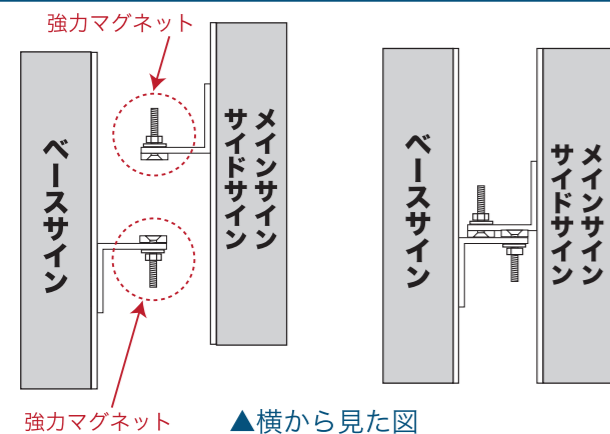

《側面図》

《背面図》

定格電圧	100V
光源	赤色テープライト
材質	造形用スチロール 黒塩ビ発泡板
点滅	赤 LED 両サイドガイド部分
重量	約 3.8kg
消費電力	本体 (0.4W)
可能電圧	70W

ベースサインにメインサイン・サイドサインを設置したサイズは W1800mm 前後です。

ユニットゲート UNIT GATE はワンタッチ取り付け

ベースサインにメインサイン(中央)とサイドサイン(左右)をマグネットで付けるだけ!

ベースサイン
①ベースサインを設置します。(設置オプション 19P~20P)

サイドサイン
②左右にサイドサインを付けます。マグネット式で配線不要!

メインサイン
③中央にメインサインを付けます。軽量で女性でもラクラク!

ユニットゲート完成
④ユニットゲート完成。マグネット式だからサイン交換も簡単!

エナーマグネット通電方式の仕組み

自社開発の通電マグネットを互いに金属に付けることで12ボルト電圧が通電します。マグネット同士が引っかかり合い手前に引っ張っても外れません。
(※弱電なので感電の心配はありません)