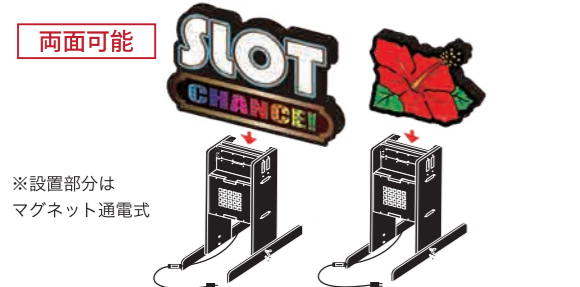

5 メインサインまたはサイドサイン + サインスタンド

両面可能

※設置部分はマグネット通電式

島上などにメインサインやサイドサインを設置可能 (両面設置可能)

- ◎サイズ：
  W250×H500×D440 (mm)

▲説明動画