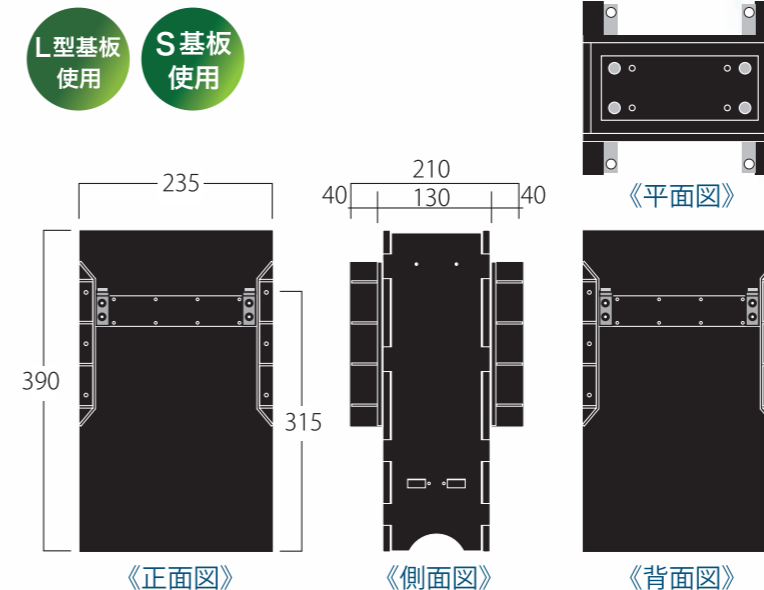

高さ1m以内の明るい店内でも目立つLED装飾が完成します!

タワーアタッチ図面

矢印専用アタッチメント図面

品質改良のため予告なく仕様を変更する場合がございます。ご了承ください。