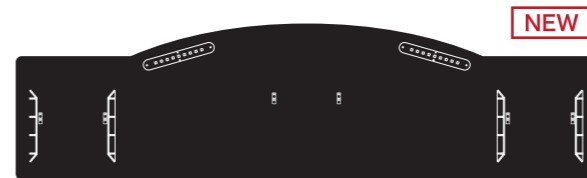

ベースサイン シートデザインテンプレート

①ベースサインブラック (基本型)

NEW

②B-A (オプション)