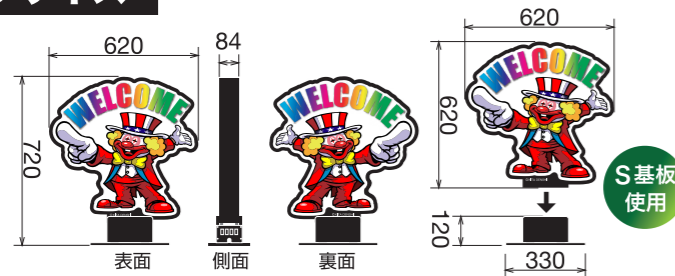

室内専用 100V

スタンドに
乗せると光る!

ユニットキャラシリーズは単体では点灯しません。
専用通電スタンド(別売)等が必要です。

北電子・PIONEER・SANYO・大都技研・
ユニバーサルエンターテインメント・東北新社

各メーカー意匠許可済み

Sサイズ

※下図は一例です。デザインにより若干寸法が変わります。

《本体》