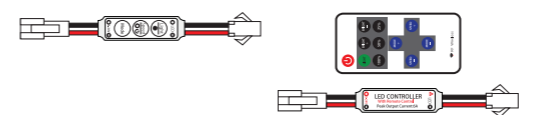

ユニットゲート (片面) を壁などに設置可能

- ◎サイズ：
W990×H250×D40 (mm)

▲説明動画

10 スリムコントローラ (単色)

スタンダードタイプ

無線リモコンタイプ

LED (単色) 8 パターンの点滅機能

- ◎単品購入も可能 (製品付属の場合もあり)