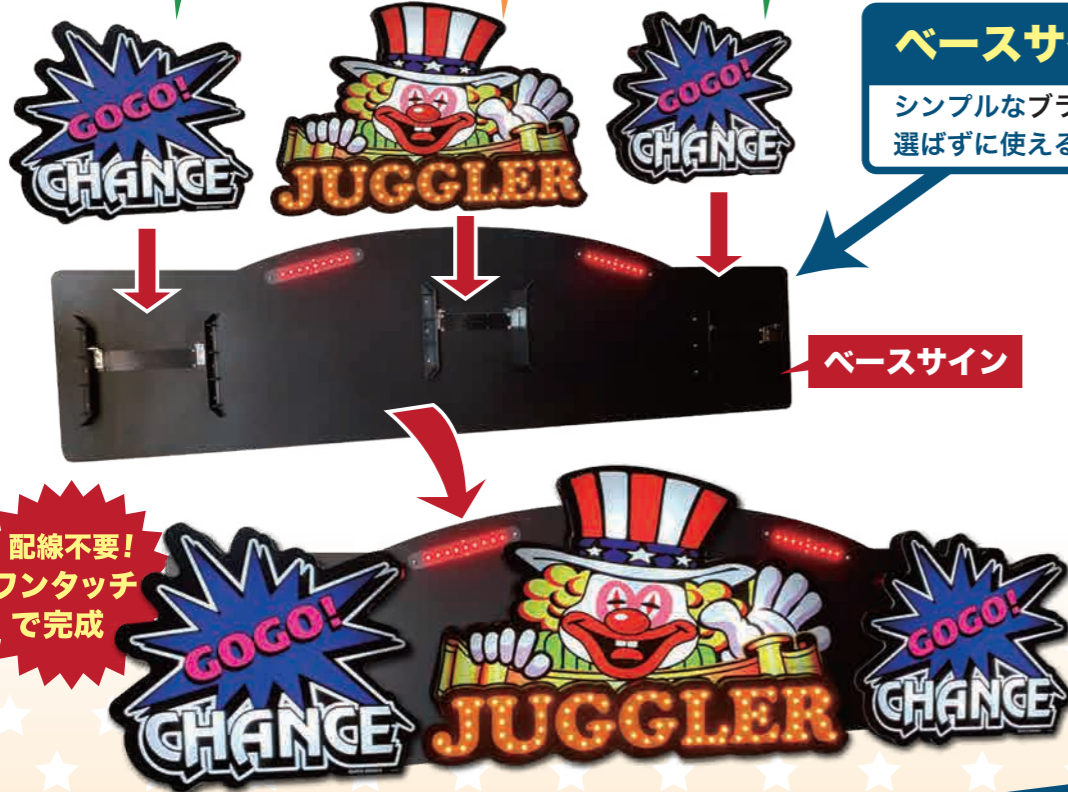

サイドサイン

メインサイン

サイドサイン

＼ 待望の新登場 ！

ベースサイン ブラック

シンプルなブラック仕様だから機種を選ばずに使える＆嬉しいローコスト！

ベースサイン

▲ベースサインの厚みを 50mm から 30mm に改良！さらに軽量になりました。設置金具は従来品をそのままお使いいただけます。