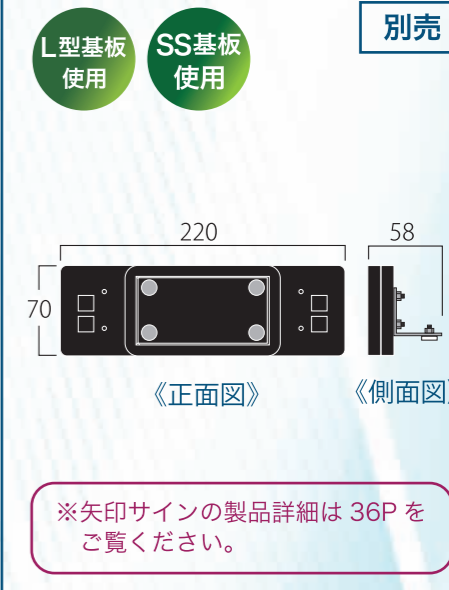

高さ1m以内の明るい店内でも目立つLED装飾が完成します!

タワーアタッチ図面

矢印専用アタッチメント図面

品質改良のため予告なく仕様を変更する場合がございます。ご了承ください。