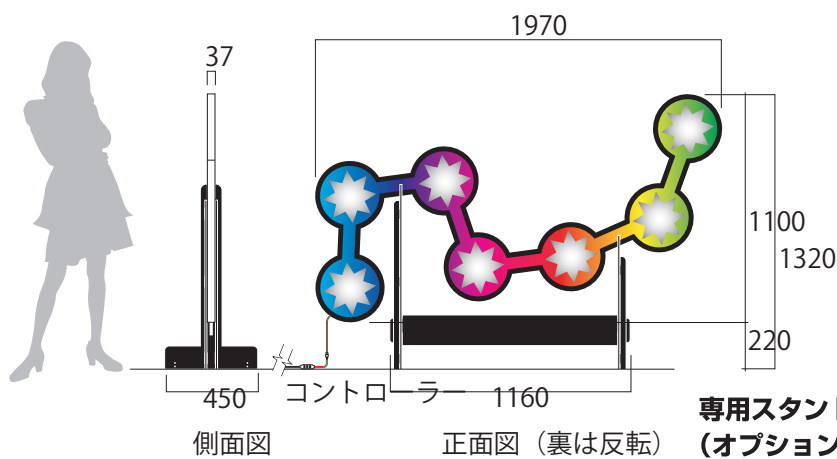

コントローラーと
ACアダプター付き

サイズは W1300mm

**リモコンで
69通りの
パターン!**

**専用スタンド
(オプション)**

S サイズ両面型

専用スタンド
(オプション)

基本は押しボタンリモコン
ですがオプションで右写真
の無線リモコンに変更可能。

S サイズ両面型

材 質	PVC/ アクリル 2mm
本体重量	2.6kg
スタンド重量	0.9kg
総重量	2.69kg
消費電力	35w
使用電源	12V2A AC アダプター

M サイズ両面型

専用スタンド
(オプション)

M サイズ両面型

材 質	PVC/ アクリル 3mm
本体重量	7.7kg
スタンド重量	2.3kg
総重量	10kg
消費電力	47.7w
使用電源	12V100W

L サイズ両面型

専用スタンド
(オプション)

L サイズ両面型

材 質	PVC/ アクリル 3mm
本体重量	9.7kg
スタンド重量	3.2kg
総重量	12.9kg
消費電力	55.4w
使用電源	12V100W

YouTube

※品質改良のため仕様に変更になる場合がございます。ご了承下さい。