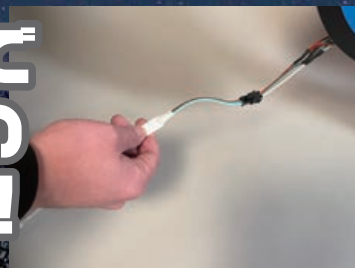

★ **新登場!** ★ 夜空に輝く7つの星

RAINBOW SEVEN

★ ★ レインボーセブンフロー

FLOW

薄型両面タイプ

- ・ 自立スタンド式
- ・ 天吊り式

**RGBLEDが
流れます!**

**天吊り用フック
(オプション)**

コントローラーと
ACアダプター付き

サイズは W1300mm

**リモコンで
69通りの
パターン!**

**専用スタンド
(オプション)**

S サイズ両面型

専用スタンド
(オプション)

基本は押しボタンリモコン
ですがオプションで右写真
の無線リモコンに変更可能。

S サイズ両面型

L サイズ両面型

材 質	PVC/ アクリル 3mm
本体重量	9.7kg
スタンド重量	3.2kg
総重量	12.9kg
消費電力	55.4w
使用電源	12V100W

YouTube

※品質改良のため仕様に変更になる場合がございます。ご了承下さい。