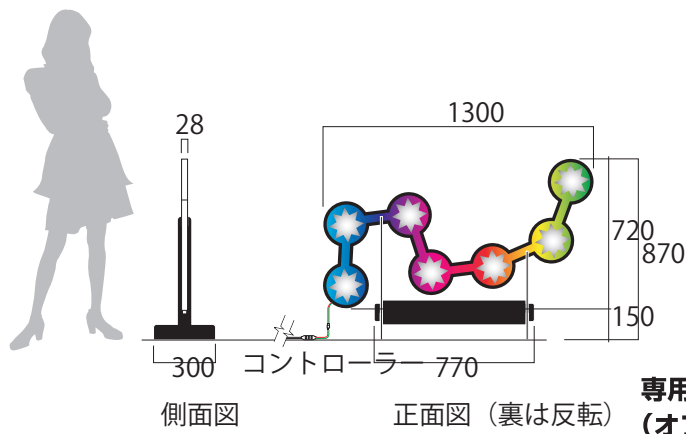

★ **新登場!** ★ 夜空に輝く7つの星

RAINBOW SEVEN

★ ★ レインボーセブンフロー

FLOW

薄型両面タイプ

- ・ 自立スタンド式
- ・ 天吊り式

**RGBLEDが
流れます!**

**天吊り用フック
(オプション)**

コントローラーと
ACアダプター付き

サイズは W1300mm

**リモコンで
69通りの
パターン!**

**専用スタンド
(オプション)**

S サイズ両面型

専用スタンド
(オプション)

基本は押しボタンリモコン
ですがオプションで右写真
の無線リモコンに変更可能。

S サイズ両面型

材 質	PVC/ アクリル 2mm
本体重量	2.6kg
スタンド重量	0.9kg
総重量	2.69kg
消費電力	35w
使用電源	12V2A AC アダプター

M サイズ両面型

専用スタンド
(オプション)

M サイズ両面型

材 質	PVC/ アクリル 3mm
本体重量	7.7kg
スタンド重量	2.3kg
総重量	10kg
消費電力	47.7w
使用電源	12V100W

L サイズ両面型

専用スタンド
(オプション)

L サイズ両面型

材 質	PVC/ アクリル 3mm
本体重量	9.7kg
スタンド重量	3.2kg
総重量	12.9kg
消費電力	55.4w
使用電源	12V100W

YouTube

※品質改良のため仕様に変更になる場合がございます。ご了承下さい。