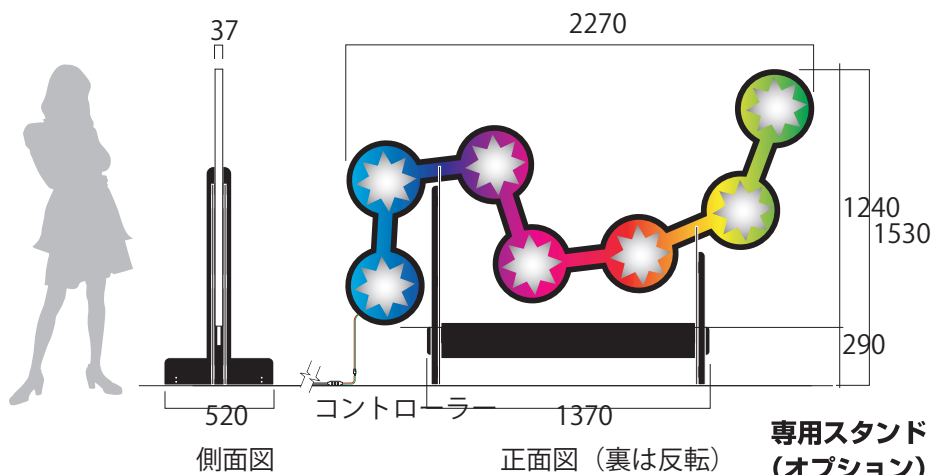

コントローラーと
ACアダプター付き

サイズは W1300mm

**リモコンで
69通りの
パターン!**

**専用スタンド
(オプション)**

S サイズ両面型

専用スタンド
(オプション)

基本は押しボタンリモコン
ですがオプションで右写真
の無線リモコンに変更可能。

S サイズ両面型

材 質	PVC/ アクリル 2mm
本体重量	2.6kg
スタンド重量	0.9kg
総重量	2.69kg
消費電力	35w
使用電源	12V2A AC アダプター

M サイズ両面型

専用スタンド
(オプション)

M サイズ両面型

材 質	PVC/ アクリル 3mm
本体重量	7.7kg
スタンド重量	2.3kg
総重量	10kg
消費電力	47.7w
使用電源	12V100W

L サイズ両面型

専用スタンド
(オプション)

L サイズ両面型

材 質	PVC/ アクリル 3mm
本体重量	9.7kg
スタンド重量	3.2kg
総重量	12.9kg
消費電力	55.4w
使用電源	12V100W

YouTube

※品質改良のため仕様に変更になる場合がございます。ご了承下さい。