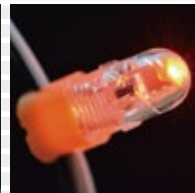

屋外対応

■LEDは高品質の日本製を使用。カラーは7色からお選び頂けます。

ホワイト

レッド

イエロー

オレンジ

ブルー

グリーン