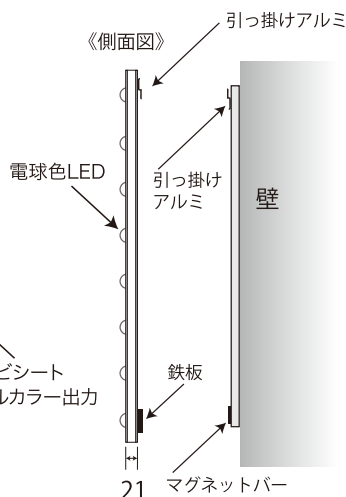

※強風時や雨天時は屋外での使用は避けてください。

素材 PVC、アルミ複合板、電球色LED、フック、マグネット

品番 AFR-A1

《正面図》

《側面図》

A1
サイズ

屋外
使用可