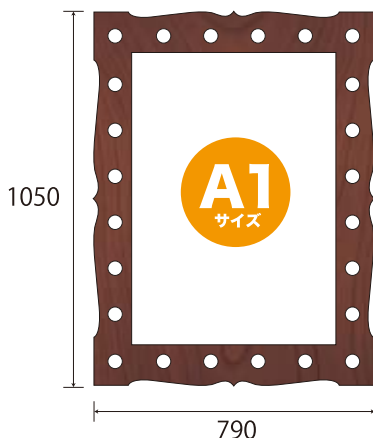

新発売

2020 NEW!!

アウェイフレーム

レトロ
Retro

引っ掛け金具とマグネットを併用して簡単に取り付け可能! 電球色LEDが点滅してレトロな雰囲気を演出します。

スタンドタイプにもお使いいただけます。(片面)

既存のポスターパネルが...

ワンタッチでLED額縁に

※強風時や雨天時は屋外での使用は避けてください。

素材 PVC、アルミ複合板、電球色LED、フック、マグネット

品番 AFR-A1

《正面図》

《側面図》

A1
サイズ

屋外
使用可