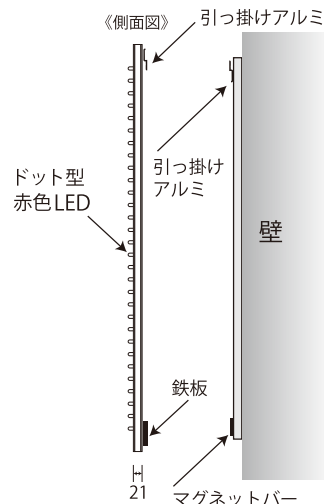

新発売

2020 NEW!!

アウエイフレーム

HIT ヒット

引っ掛け金具とマグネットを併用して簡単に取り付け可能! 赤色LEDが点滅することによりポスターが目立ちます。

スタンドタイプにもお使いいただけます。(片面)

既存のポスターパネルが...

ワンタッチでLED額縁に

※強風時や雨天時は屋外での使用は避けてください。

素材 PVC、アルミ複合板、赤色LED、フック、マグネット

品番 AFH-A1

《側面図》

A1 サイズ

屋外使用可