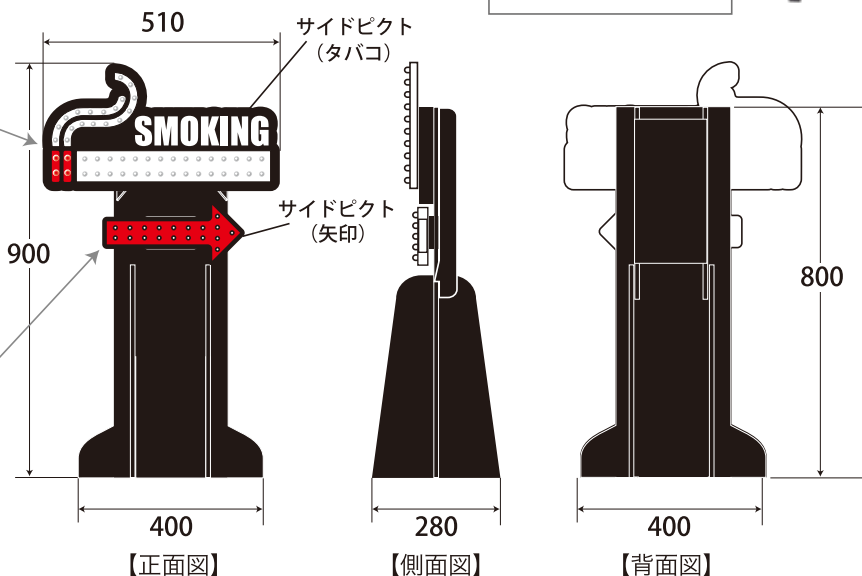

2020年4月

改正健康増進法 施行開始

喫煙スペースへの誘導に!

スモークキングユニットサイン スタンド

マグネット
通電式採用
特許取得済み

日本製

▲サイドピクトの厚みはわずか16mm厚。
赤矢印の左右の向きは自由に変更できます。

裏面

煙部分のLEDが
流れて目立つ!

かんたんワンタッチ交換!!

タバコ部分はマグネット式で簡単に他のピクトサインに変更可能!

製品詳細図 室内専用

本体重量：約3.7kg
(タバコサインと矢印付き)

タバコサインは
LEDで光ります。
煙部分は光りが
流れて目立ちます!

サイドピクトは
マグネット通電式。
面倒な配線無しで
誰でもカンタンに
取り付けや交換が
出来ます。

タバコとLED付き
赤矢印が付属しま
す(各1ヶ)