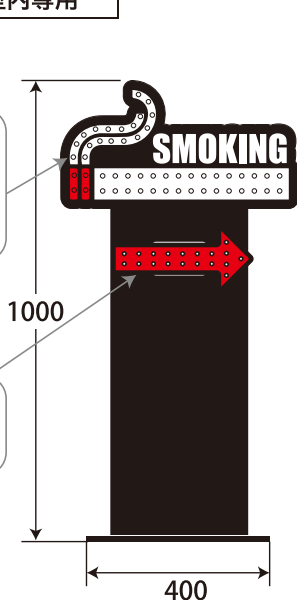

2020年4月

改正健康増進法 施行開始

喫煙スペースへの誘導に!

スモークイング キャラサイン スタンド

マグネット
通電式採用
特許取得済み

日本製

▲本体は約 2.7kg と超軽量だから
店内のどこにでもラクラク設置!

▲赤い矢印は裏面にも設置
可能。※裏面のタバコは光りません。

煙部分のLEDが
流れて目立つ!

マグネットで
カチッとカンタンに
取り付けができます!
赤い矢印の左右の
向きは自由に変更
可能です。

製品詳細図

室内専用

本体重量：約 2.7kg

表面のタバコは
LED で光ります。
煙部分は光りが
流れて目立ちます!

LED 付き赤い矢印
が付属します (1ヶ)

【正面図】

【側面図】

【背面図】

裏面デザインに
ドット型 LED は
付きません。

付属の赤い矢印や
サイドビクトが
裏面にも設置可能!
マグネット通電式で
面倒な配線無しで
誰でもカンタンに
取り付け出来ます。

嬉しい
ローコスト
タイプ!

実際の製品が
動画で見れます