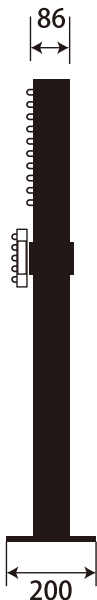

2020年4月

改正健康増進法 施行開始

喫煙スペースへの誘導に!

スモークイング キャラサイン スタンド

マグネット
通電式採用
特許取得済み

日本製

▲本体は約 2.7kg と超軽量だから
店内のどこにでもラクラク設置!

▲赤い矢印は裏面にも設置
可能。※裏面のタバコは光りません。

煙部分のLEDが
流れて目立つ!

マグネットで
カチッとカンタンに
取り付けができます!
赤い矢印の左右の
向きは自由に変更
可能です。

製品詳細図

室内専用

本体重量：約 2.7kg

表面のタバコは
LED で光ります。
煙部分は光りが
流れて目立ちます!

LED 付き赤い矢印
が付属します (1ヶ)

【正面図】

【側面図】

【背面図】

裏面デザインに
ドット型 LED は
付きません。

付属の赤い矢印や
サイドビクトが
裏面にも設置可能!
マグネット通電式で
面倒な配線無しで
誰でもカンタンに
取り付け出来ます。

嬉しい
ローコスト
タイプ!

実際の製品が
動画で見れます