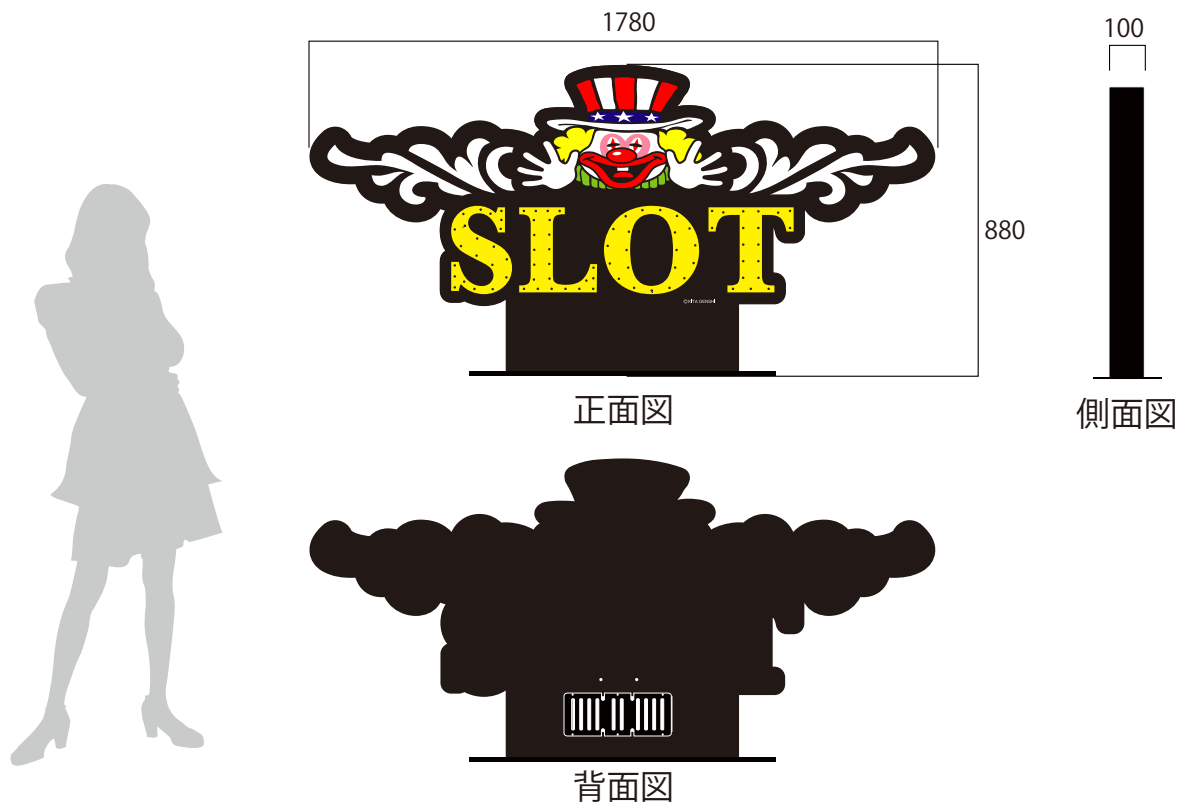

LEDがドットで光る!片面LED島上置き型サイン

島上ドットゲートサイン

専用スタンドなどのオプション不要
で置くだけで設置完了!

新登場!

北電子様許可済

片面タイプ

①ジャグラーGOGOタイプ

②ジャグラーSLOTタイプ

LED内照とドットの融合!万ドットが切れてもお客様側で簡単にパネル交換ができます!

コントローラーによりLEDドット部分は点滅します!

フレーム部分は造形スチロールを使用しているため全体の重さは僅か9.3kg以下です。

① ジャグラー-GOGOタイプ

② ジャグラー-SLOTタイプ

《お問い合わせ先》

動画はコチラ

商品改良のため、仕様および外観の一部を予告なく変更することがあります。予めご了承ください。