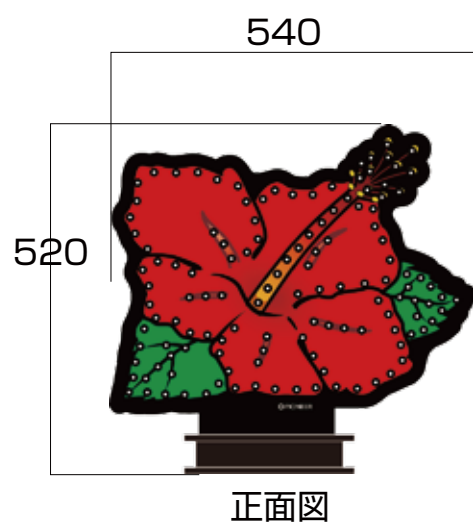

LEDがドットで光る!片面LEDキャラクターサイン

ドットキャラサイン

新登場!

ドットLEDが輪郭ラインに
合わせて点滅するから
存在感バツグン!!

- 看板部分は20mmの薄型
- コントローラーによりLEDドット部分は点滅します!
- 各メーカー申請許可済み
- 消費電力はわずか15W

注意...ジャグラー指差しドットタイプのみ内部は内照です。
また当商品はマグネット通電方式ではありません。

①ジャグラー指差しドットキャラサイン

片面タイプ

②GOGOドットキャラサイン

③HANAHANAハイビドットキャラサイン

① ジャグラー指差しドットキャラサイン

② GOGOドットキャラサイン

③ HANAHANAハイビドットキャラサイン

《お問い合わせ先》

動画はコチラ