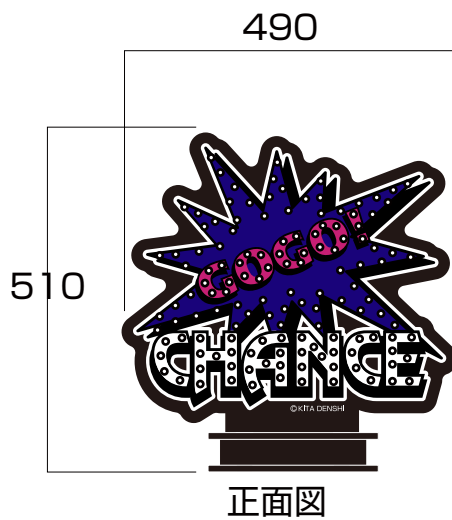

LEDがドットで光る!片面LEDキャラクターサイン

ドットキャラサイン

新登場!

ドットLEDが輪郭ラインに
合わせて点滅するから
存在感バツグン!!

- 看板部分は20mmの薄型
- コントローラーによりLEDドット部分は点滅します!
- 各メーカー申請許可済み
- 消費電力はわずか15W

注意...ジャグラー指差しドットタイプのみ内部は内照です。
また当商品はマグネット通電方式ではありません。

①ジャグラー指差しドットキャラサイン

片面タイプ

②GOGOドットキャラサイン

③HANAHANAハイビドットキャラサイン

① ジャグラー指差しドットキャラサイン

② GOGOドットキャラサイン

③ HANAHANAハイビドットキャラサイン

《お問い合わせ先》

動画はコチラ