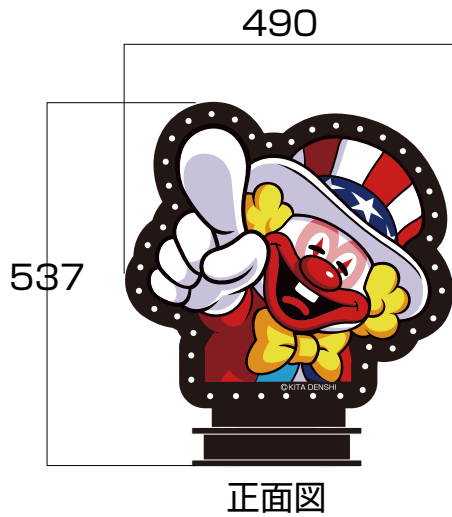

LEDがドットで光る!片面LEDキャラクターサイン

ドットキャラサイン

新登場!

ドットLEDが輪郭ラインに
合わせて点滅するから
存在感バツグン!!

- 看板部分は20mmの薄型
- コントローラーによりLEDドット部分は点滅します!
- 各メーカー申請許可済み
- 消費電力はわずか15W

注意...ジャグラー指差しドットタイプのみ内部は内照です。
また当商品はマグネット通電方式ではありません。

①ジャグラー指差しドットキャラサイン

片面タイプ

②GOGOドットキャラサイン

③HANAHANAハイビドットキャラサイン

① ジャグラー指差しドットキャラサイン

② GOGOドットキャラサイン

③ HANAHANAハイビドットキャラサイン

《お問い合わせ先》

動画はコチラ