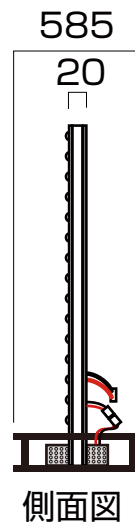

LEDがドットで光る!片面LEDキャラクターサイン

ドットキャラサイン

新登場!

ドットLEDが輪郭ラインに
合わせて点滅するから
存在感バツグン!!

- 看板部分は20mmの薄型
- コントローラーによりLEDドット部分は点滅します!
- 各メーカー申請許可済み
- 消費電力はわずか15W

注意...ジャグラー指差しドットタイプのみ内部は内照です。
また当商品はマグネット通電方式ではありません。

①ジャグラー指差しドットキャラサイン

片面タイプ

②GOGOドットキャラサイン

③HANAHANAハイビドットキャラサイン

① ジャグラー指差しドットキャラサイン

② GOGOドットキャラサイン

③ HANAHANAハイビドットキャラサイン

《お問い合わせ先》

動画はコチラ